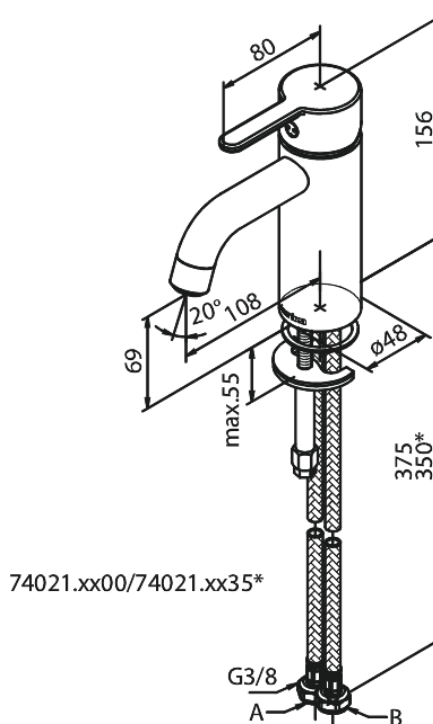

Atrybuty

FM Mattsson Denmark ApS
Hvidkærvej 48, 5250 Odense SV

Tel.: 508 953 956 biuro@fmmattssongroup.com

Mere information på <https://damixa.pl>

damixa