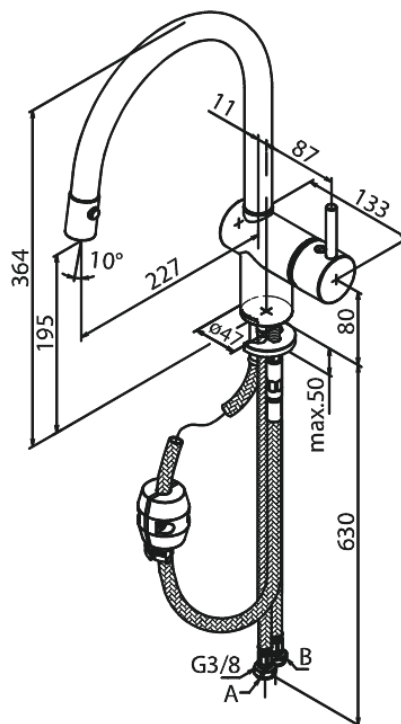

Atrybuty

FM Mattsson Denmark ApS
Hvidkærvej 48, 5250 Odense SV

Tel.: 508 953 956 biuro@fmmattssongroup.com

Mere information på <https://damixa.pl>

damixa