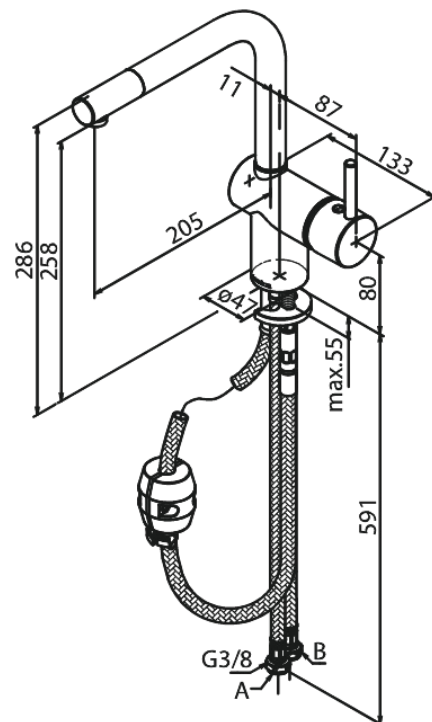

FM Mattsson Denmark ApS
Hvidkærvej 48, 5250 Odense SV

Tel.: 508 953 956 biuro@fmmattssongroup.com

Mere information på <https://damixa.pl>

damixa