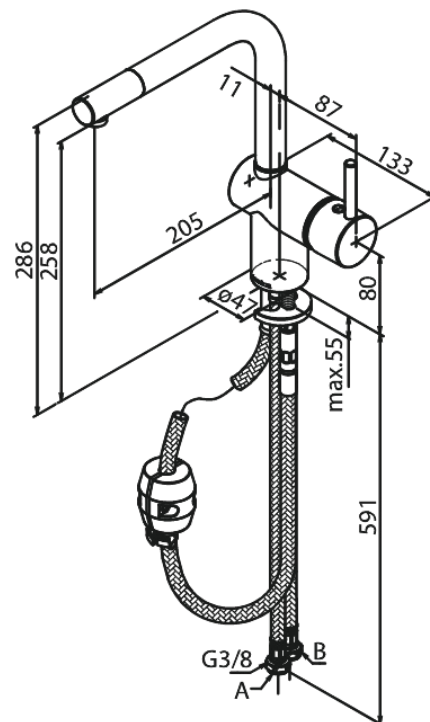

FM Mattsson Denmark ApS
Hvidkærvej 48, 5250 Odense SV

Tel.: 508 953 956 biuro@fmmattssongroup.com

Mere information på <https://damixa.pl>

damixa