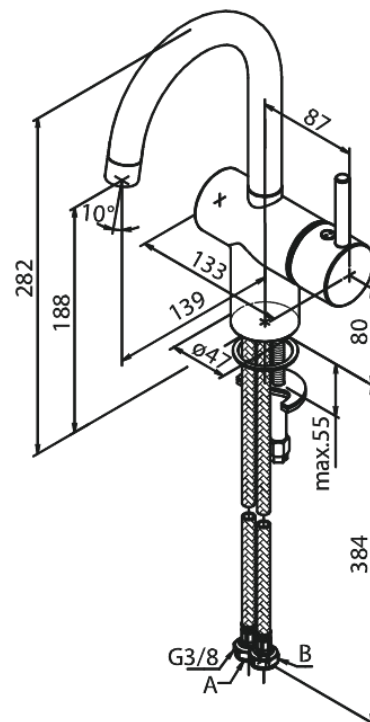

Atrybuty

FM Mattsson Denmark ApS
Hvidkærvej 48, 5250 Odense SV

Tel.: 508 953 956 biuro@fmmattssongroup.com

Mere information på <https://damixa.pl>

damixa