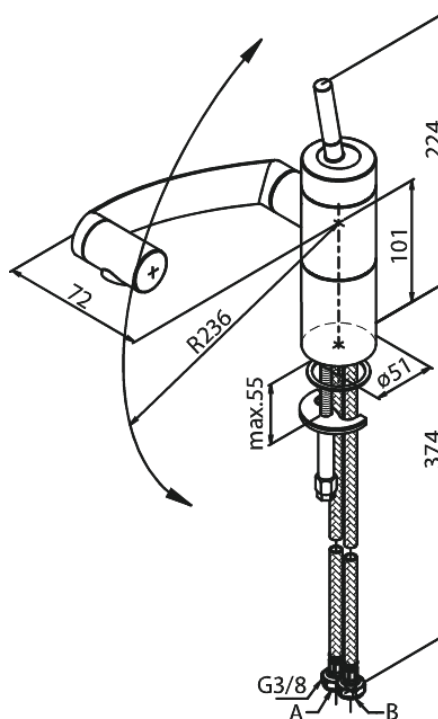

FM Mattsson Denmark ApS
Hvidkærvej 48, 5250 Odense SV

Tel.: 508 953 956 biuro@fmmattssongroup.com

Mere information på <https://damixa.pl>

damixa