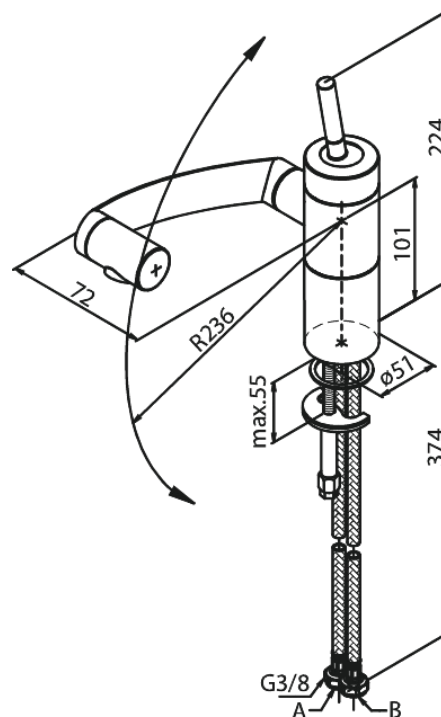

Atrybuty

FM Mattsson Denmark ApS
Hvidkærvej 48, 5250 Odense SV

Tel.: 508 953 956 biuro@fmmattsongroup.com

Mere information på <https://damixa.pl>

damixa