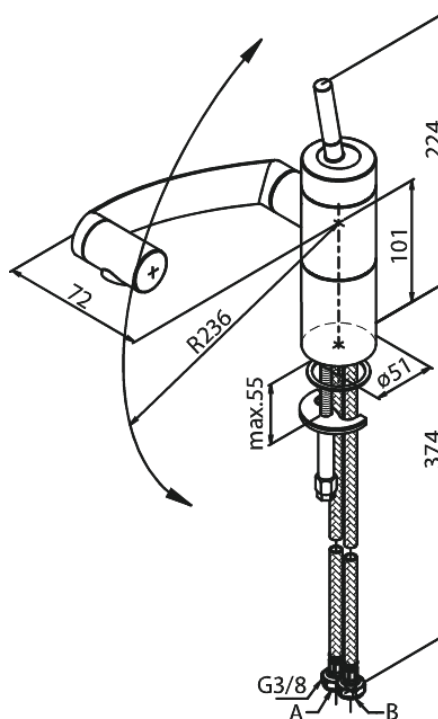

Atrybuty

FM Mattsson Denmark ApS
Hvidkærvej 48, 5250 Odense SV

Tel.: 508 953 956 biuro@fmmattsongroup.com

Mere information på <https://damixa.pl>

damixa