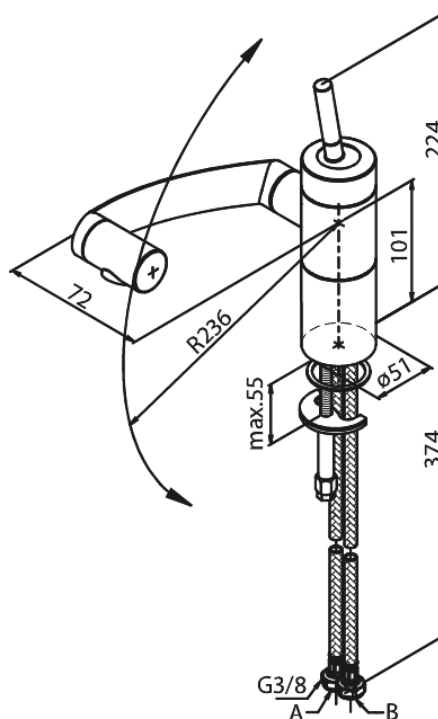

FM Mattsson Denmark ApS
Hvidkærvej 48, 5250 Odense SV

Tel.: 508 953 956 biuro@fmmattsongroup.com

Mere information på <https://damixa.pl>

damixa