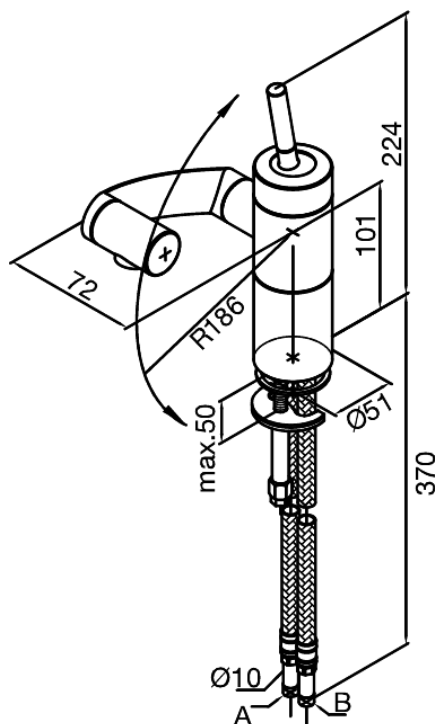

Atrybuty

FM Mattsson Denmark ApS
Hvidkærvej 48, 5250 Odense SV

Tel.: 508 953 956 biuro@fmmattssongroup.com

Mere information på <https://damixa.pl>

damixa