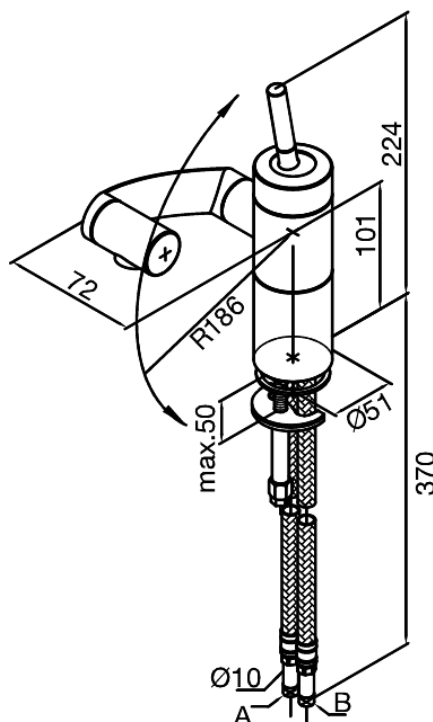

Atrybuty

FM Mattsson Denmark ApS
Hvidkærvej 48, 5250 Odense SV

Tel.: 508 953 956 biuro@fmmattssongroup.com

Mere information på <https://damixa.pl>

damixa