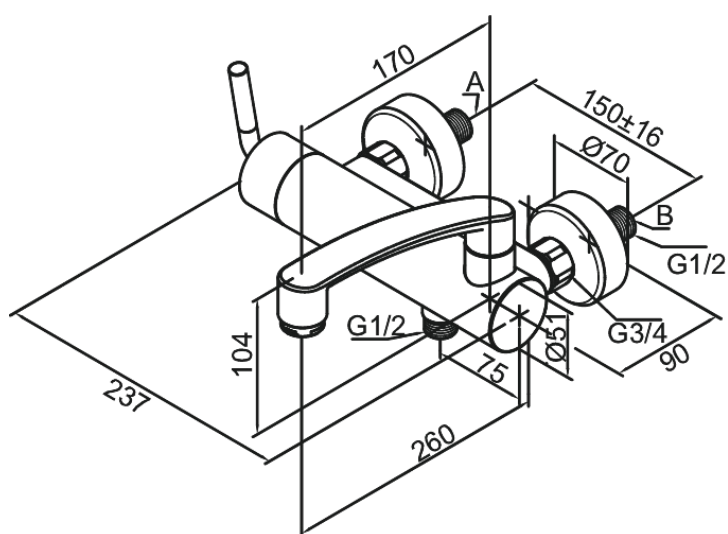

Atrybuty

FM Mattsson Denmark ApS
Hvidkærvej 48, 5250 Odense SV

Tel.: 508 953 956 biuro@fmmattsongroup.com

Mere information på <https://damixa.pl>

damixa