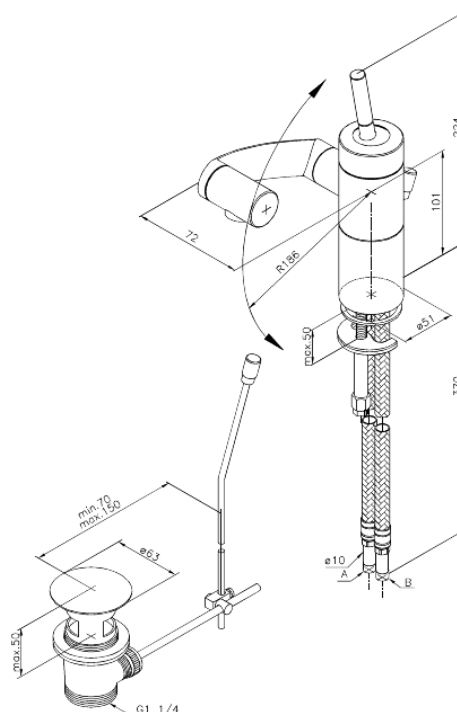

Atrybuty

FM Mattsson Denmark ApS
Hvidkærvej 48, 5250 Odense SV

Tel.: 508 953 956 biuro@fmmattssongroup.com

Mere information på <https://damixa.pl>

damixa