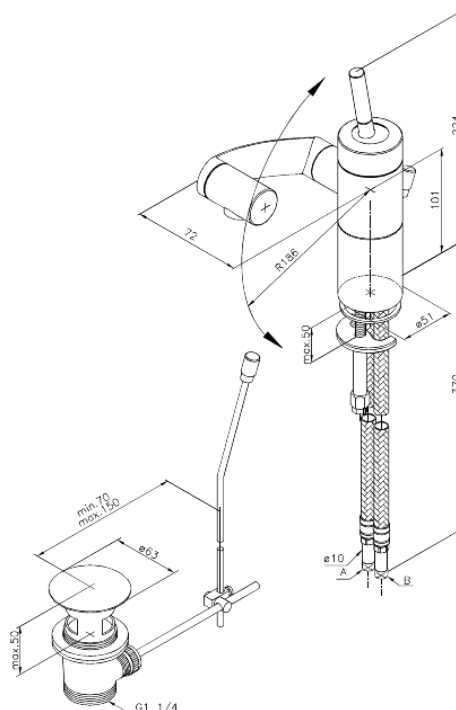

Arc

Bateria umywalkowa

Kod: 298187400
Wykończenie: Chrom/Czarny
Seria: Arc

EAN: 5708516726784

Opis produktu:

Jednouchwytna
Głowica ceramiczna
Wylewka ruchoma w 3 płaszczyznach
Perlator obracany w zakresie 360°
Korek automatyczny

Atrybuty

FM Mattsson Denmark ApS
Hvidkærvej 48, 5250 Odense SV

Tel.: 508 953 956 biuro@fmmattssongroup.com

Mere information på <https://damixa.pl>

damixa