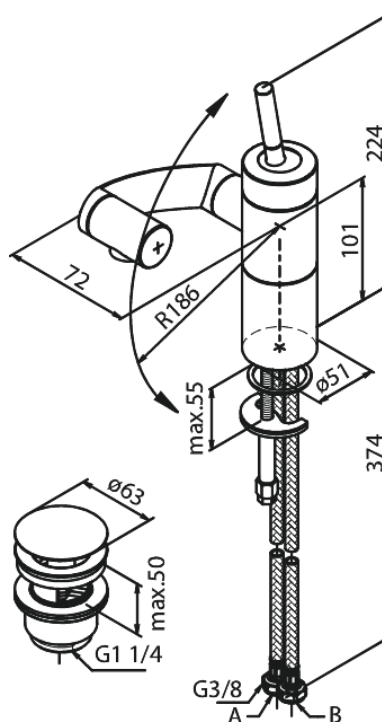

Atrybuty

FM Mattsson Denmark ApS
Hvidkærvej 48, 5250 Odense SV

Tel.: 508 953 956 biuro@fmmattssongroup.com

Mere information på <https://damixa.pl>

damixa