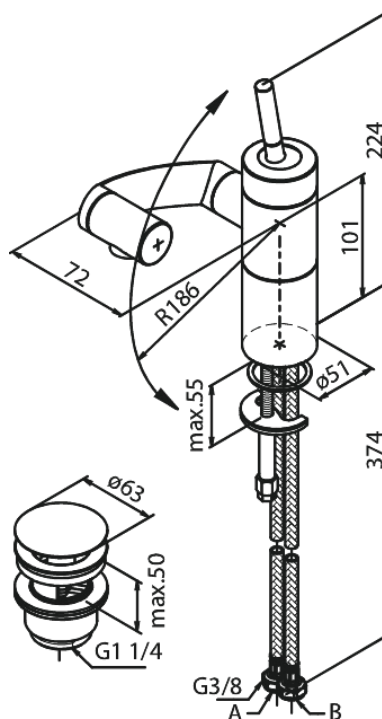

Atrybuty

FM Mattsson Denmark ApS
Hvidkærvej 48, 5250 Odense SV

Tel.: 508 953 956 biuro@fmmattssongroup.com

Mere information på <https://damixa.pl>

damixa