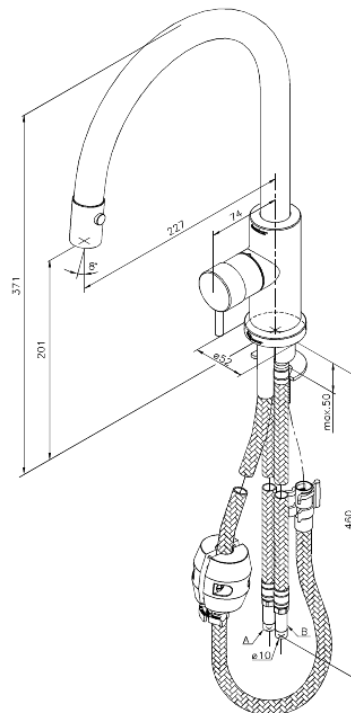

Atrybuty

FM Mattsson Denmark ApS
Hvidkærvej 48, 5250 Odense SV

Tel.: 508 953 956 biuro@fmmattssongroup.com

Mere information på <https://damixa.pl>

damixa