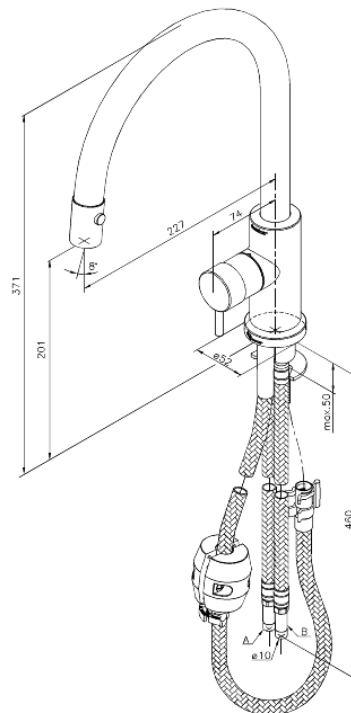

Atrybuty

FM Mattsson Denmark ApS
Hvidkærvej 48, 5250 Odense SV

Tel.: 508 953 956 biuro@fmmattsongroup.com

Mere information på <https://damixa.pl>

damixa