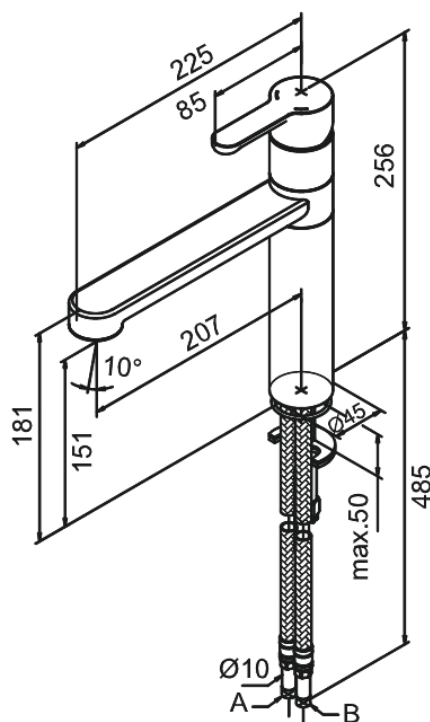

# Bateria kuchenna

**Kod:** 350000000  
**Wykończenie:** Chrom  
**Seria:** Willow

**EAN:** 5708516733812

## Opis produktu:

Jednouchwytowa  
Zakres obrotu wylewki 120°  
Głowica ceramiczna  
Rub-Clean  
Ochrona przed oparzeniem (38°C)  
Przepływ wody max. 14l/min  
System oszczędzania wody Eco-Save