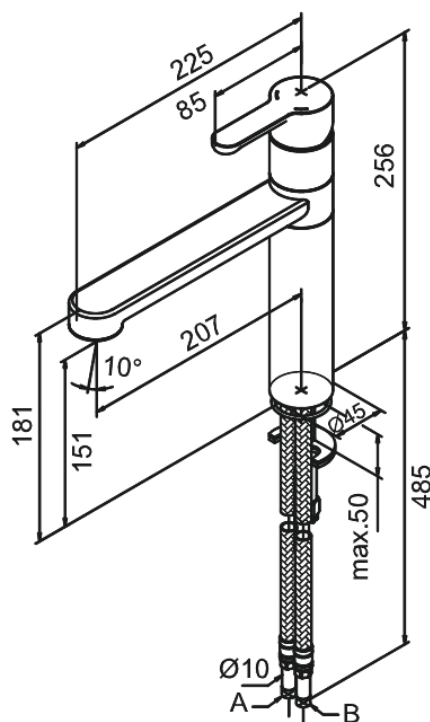

Atrybuty

FM Mattsson Denmark ApS
Hvidkærvej 48, 5250 Odense SV

Tel.: 508 953 956 biuro@fmmattsongroup.com

Mere information på <https://damixa.pl>

damixa