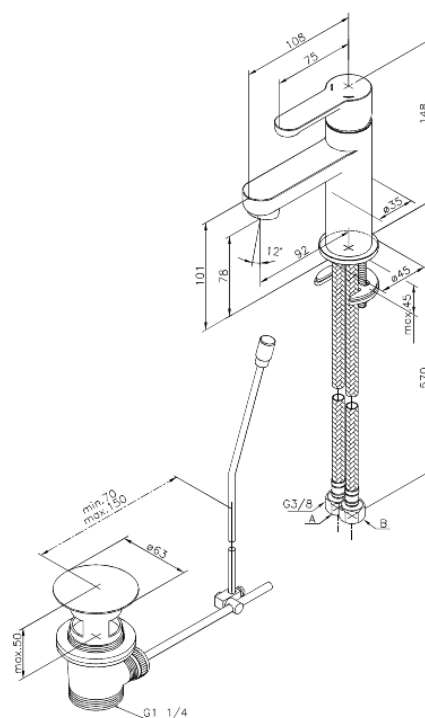

Atrybuty

FM Mattsson Denmark ApS
Hvidkærvej 48, 5250 Odense SV

Tel.: 508 953 956 biuro@fmmattssongroup.com

Mere information på <https://damixa.pl>

damixa