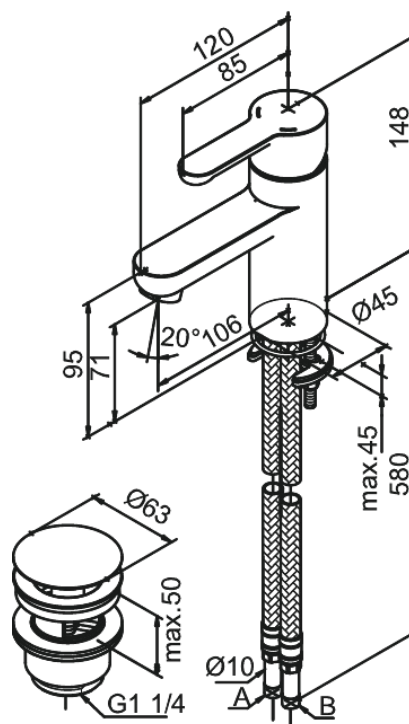

Atrybuty

FM Mattsson Denmark ApS
Hvidkærvej 48, 5250 Odense SV

Tel.: 508 953 956 biuro@fmmattssongroup.com

Mere information på <https://damixa.pl>

damixa