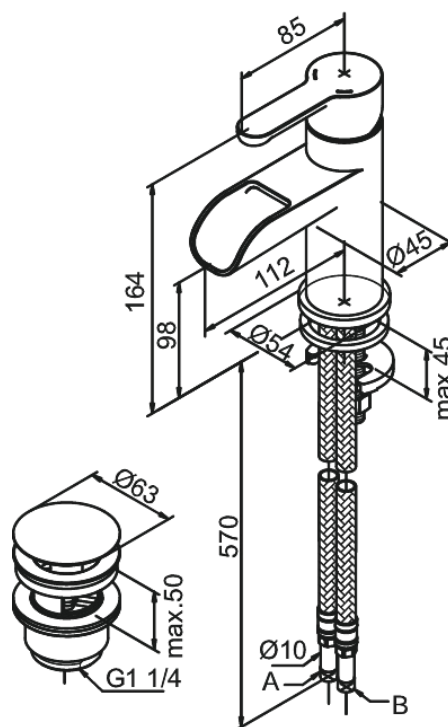

Atrybuty

FM Mattsson Denmark ApS
Hvidkærvej 48, 5250 Odense SV

Tel.: 508 953 956 biuro@fmmattsongroup.com

Mere information på <https://damixa.pl>

damixa