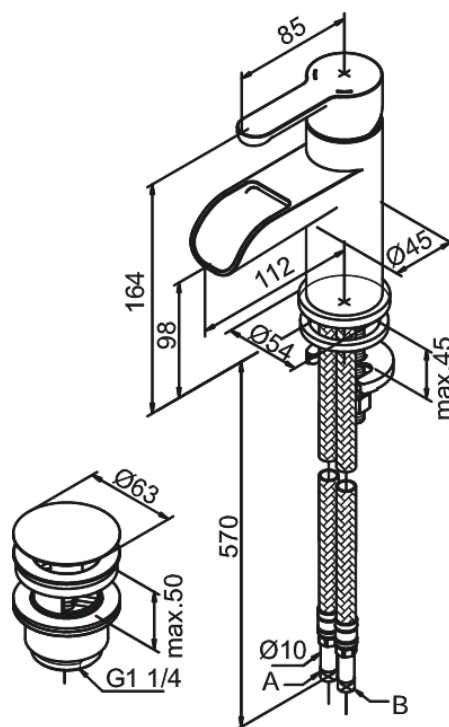

Atrybuty

FM Mattsson Denmark ApS
Hvidkærvej 48, 5250 Odense SV

Tel.: 508 953 956 biuro@fmmattssongroup.com

Mere information på <https://damixa.pl>

damixa