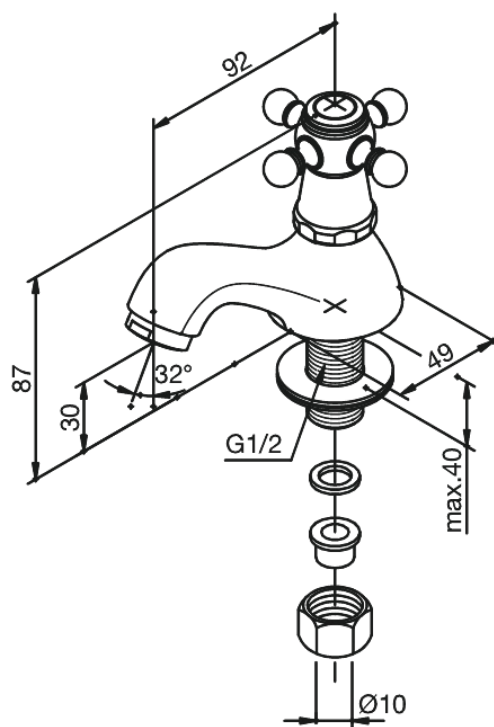

# Bateria jednodrożna

**Kod:** 370140000  
**Wykończenie:** Chrom  
**Seria:** Tradition

**EAN:** 5708516136095

## Opis produktu:

Jednouchwytywa  
Przepływ wody max. 13l/min  
Głowice ceramiczne

FM Mattsson Denmark ApS  
Hvidkærvej 48, 5250 Odense SV

Tel.: 508 953 956 [biuro@fmmattssongroup.com](mailto:biuro@fmmattssongroup.com)