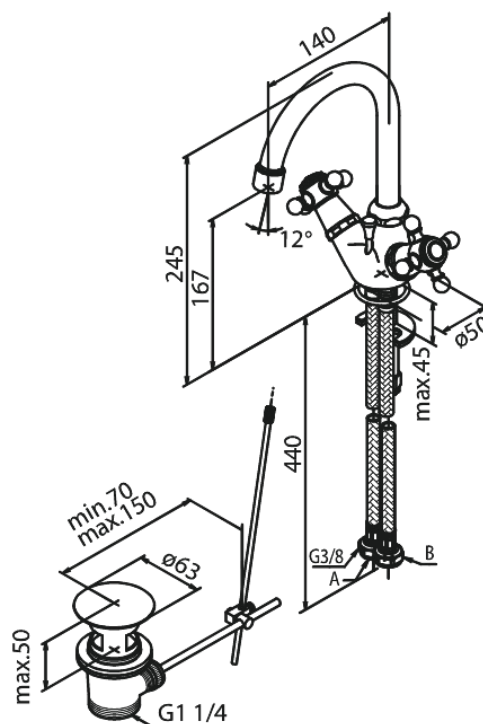

Tradition

Bateria umywalkowa

Kod: 370200000
Wykończenie: Chrom
Seria: Tradition

EAN: 5708516213000

Opis produktu:

2 handle
Przepływ wody max. 12l/min
Korek automatyczny
Głowice ceramiczne

FM Mattsson Denmark ApS
Hvidkærvej 48, 5250 Odense SV