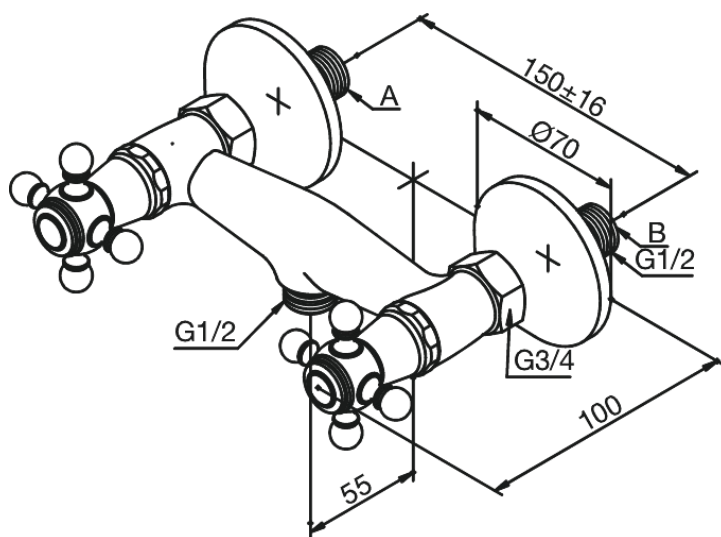

Tradition

Bateria prysznicowa

Kod: 370210000
Wykończenie: Chrom
Seria: Tradition

EAN: 5708516136248

Opis produktu:

Przepływ wody max. 19l/min
Rozstaw podłączeniowy 150 mm
3/4" Rozety i mimośrodody
Podłączenie węża prysznicowego 1/2"
Głowice ceramiczne