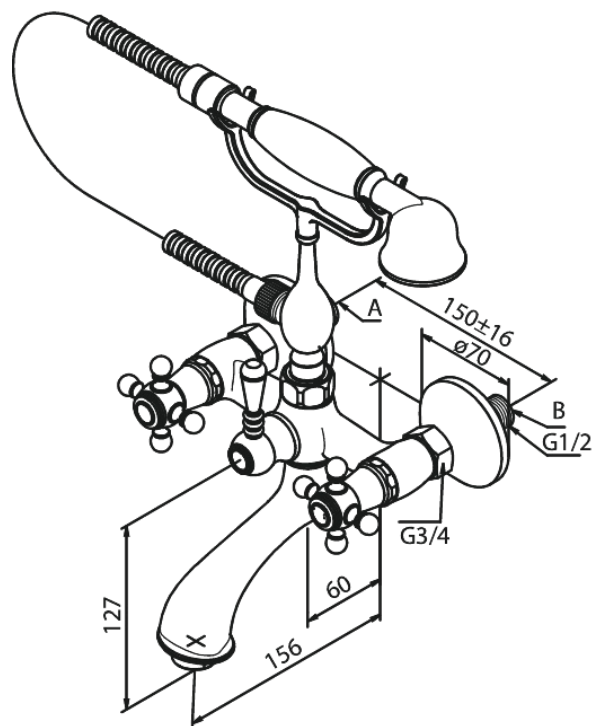

Atrybuty

FM Mattsson Denmark ApS
Hvidkærvej 48, 5250 Odense SV

Tel.: 508 953 956 biuro@fmmattssongroup.com

Mere information på <https://damixa.pl>

damixa