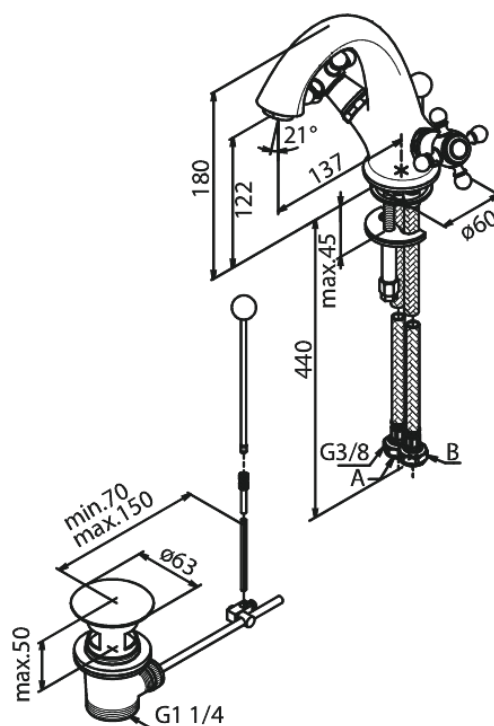

Opis produktu:

2 handle
Przepływ wody max. 10l/min
Korek automatyczny
Głowice ceramiczne

FM Mattsson Denmark ApS
Hvidkærvej 48, 5250 Odense SV

Tel.: 508 953 956 biuro@fmmattsongroup.com

Mere information på <https://damixa.pl>

damixa