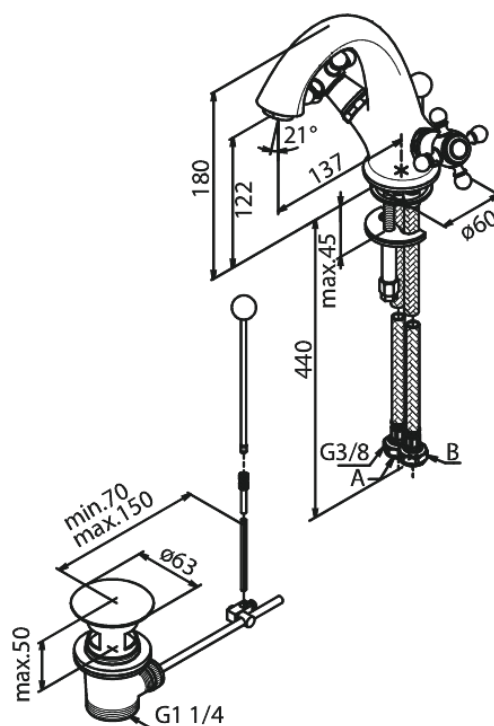

Tradition

Bateria umywalkowa

Kod: 370290000
Wykończenie: Chrom
Seria: Tradition

EAN: 5708516213055

Opis produktu:

2 handle
Przepływ wody max. 10l/min
Korek automatyczny
Głowice ceramiczne

FM Mattsson Denmark ApS
Hvidkærvej 48, 5250 Odense SV