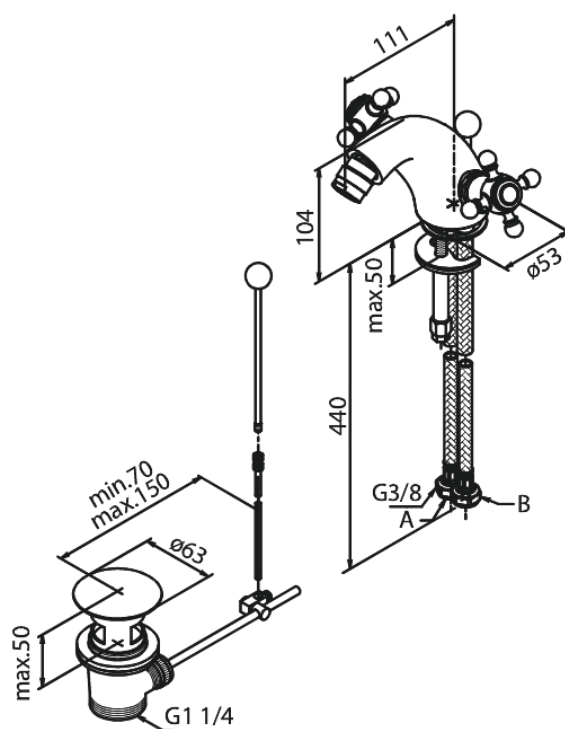

# Bateria bidetowa

**Kod:** 370350000  
**Wykończenie:** Chrom  
**Seria:** Tradition

**EAN:** 5708516213031

## Opis produktu:

2 handle  
Przepływ wody max. 12l/min  
Korek automatyczny  
Główce ceramiczne

FM Mattsson Denmark ApS  
Hvidkærvej 48, 5250 Odense SV

Tel.: 508 953 956 [biuro@fmmattsongroup.com](mailto:biuro@fmmattsongroup.com)