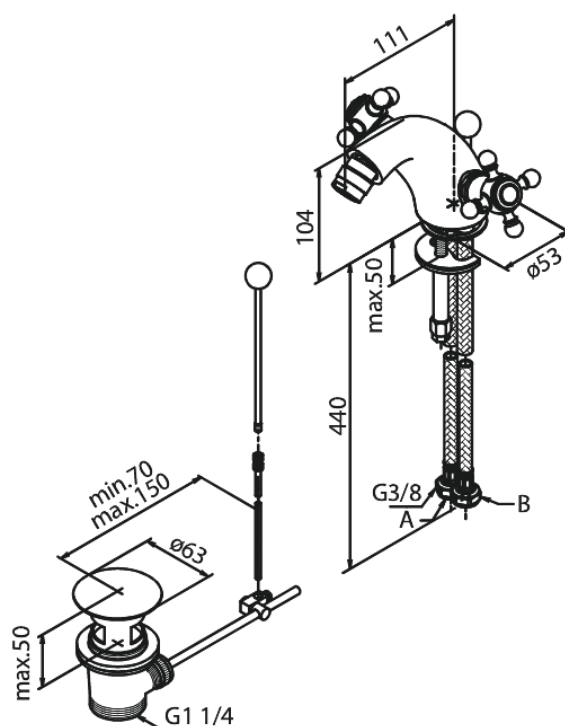

Tradition

Bateria bidetowa

Kod: 370350000
Wykończenie: Chrom
Seria: Tradition

EAN: 5708516213031

Opis produktu:

2 handle
Przepływ wody max. 12l/min
Korek automatyczny
Głowice ceramiczne

FM Mattsson Denmark ApS
Hvidkærvej 48, 5250 Odense SV