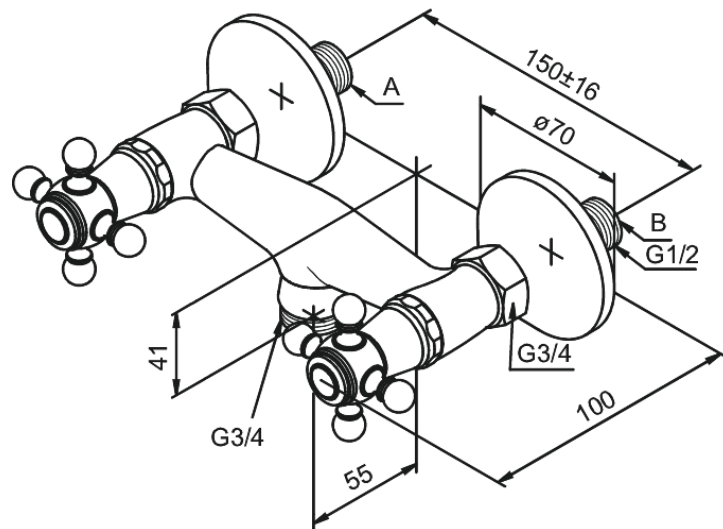

## Opis produktu:

2 handle  
Przepływ wody max. 19l/min  
Wylewkę należy zamówić oddzielnie  
Gwint 3/4"  
Rozstaw podłączeniowy 150 mm  
3/4" Rozety i mimośrodowość  
Główki ceramiczne

FM Mattsson Denmark ApS  
Hvidkærvej 48, 5250 Odense SV