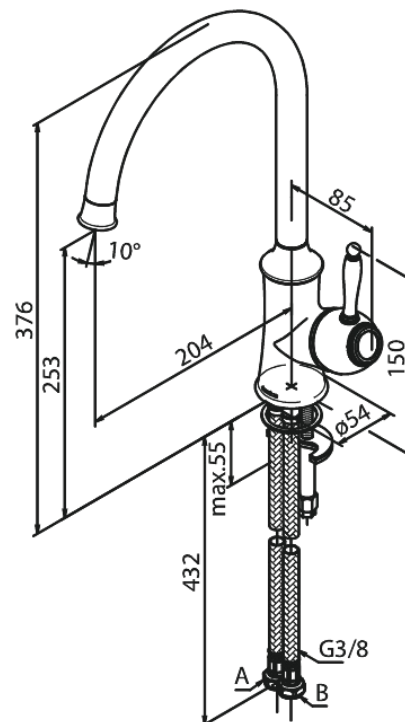

Atrybuty

FM Mattsson Denmark ApS
Hvidkærvej 48, 5250 Odense SV

Tel.: 508 953 956 biuro@fmmattsongroup.com

Mere information på <https://damixa.pl>

damixa