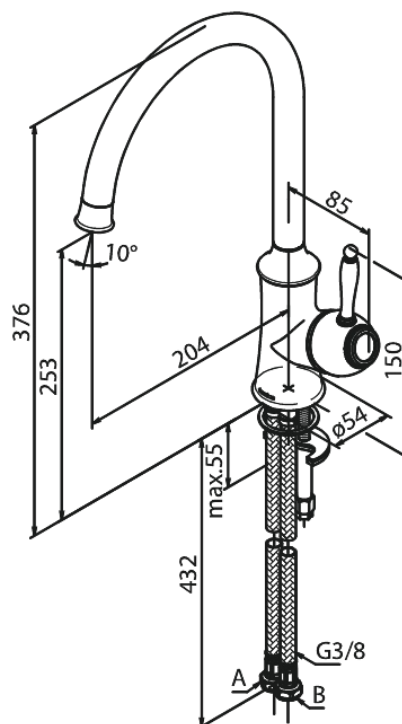

Atrybuty

FM Mattsson Denmark ApS
Hvidkærvej 48, 5250 Odense SV

Tel.: 508 953 956 biuro@fmmattsongroup.com

Mere information på <https://damixa.pl>

damixa