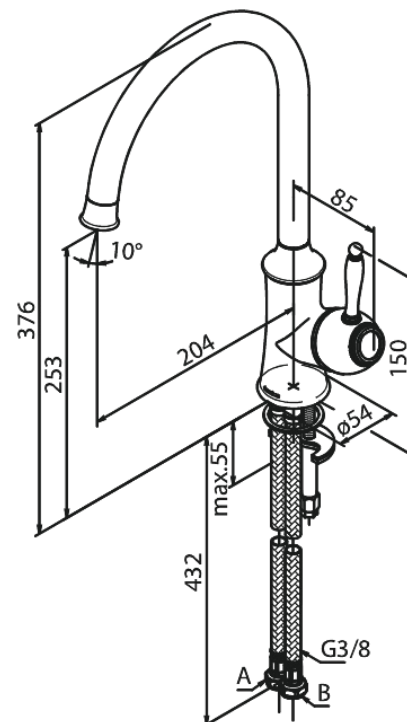

Atrybuty

FM Mattsson Denmark ApS
Hvidkærvej 48, 5250 Odense SV

Tel.: 508 953 956 biuro@fmmattsongroup.com

Mere information på <https://damixa.pl>

damixa