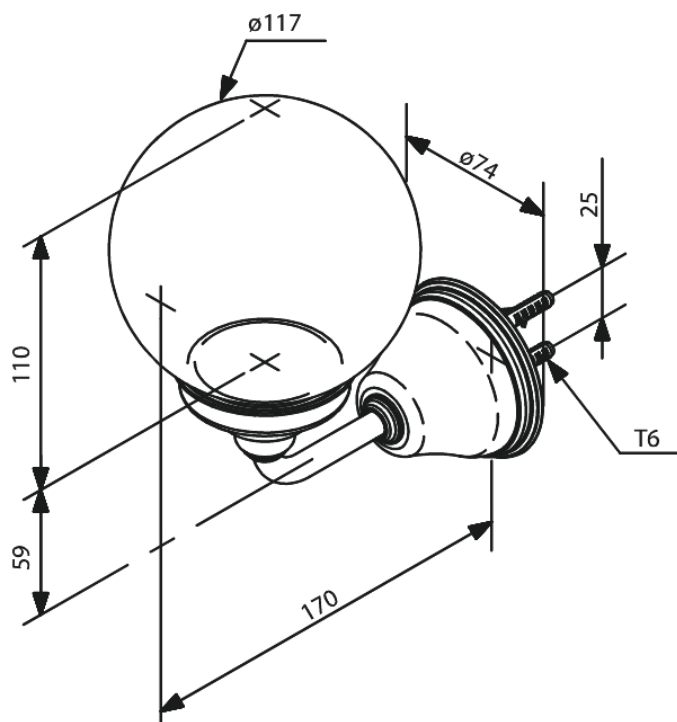

Tradition

Kinkiet

Kod: 373020000
Wykończenie: Chrom
Seria: Tradition

EAN: 5708516362272

Opis produktu:

IP 23 (odporność na zachlapania)
Żarówka Max. 40W, E14

FM Mattsson Denmark ApS
Hvidkærvej 48, 5250 Odense SV