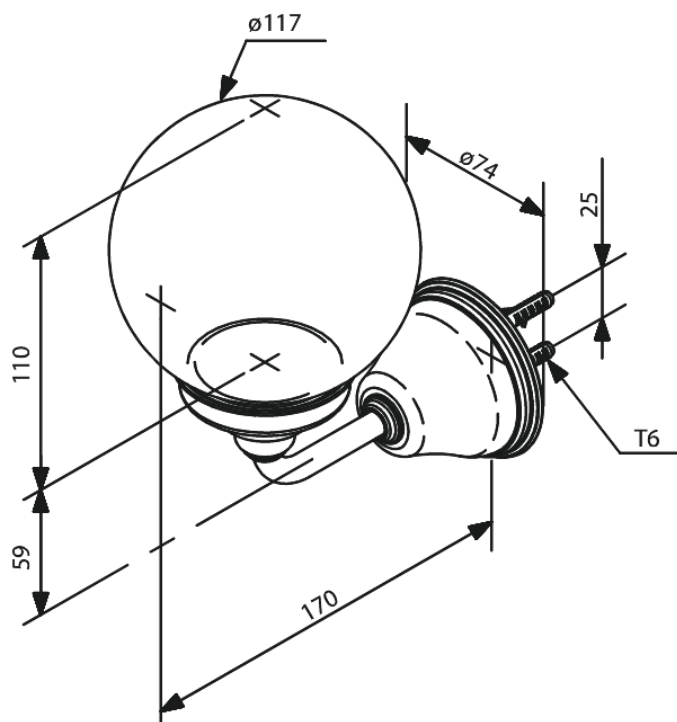

Opis produktu:

IP 23 (odporność na zachlapania)
Żarówka Max. 40W, E14

FM Mattsson Denmark ApS
Hvidkærvej 48, 5250 Odense SV

Tel.: 508 953 956 biuro@fmmattssongroup.com

Mere information på <https://damixa.pl>

damixa