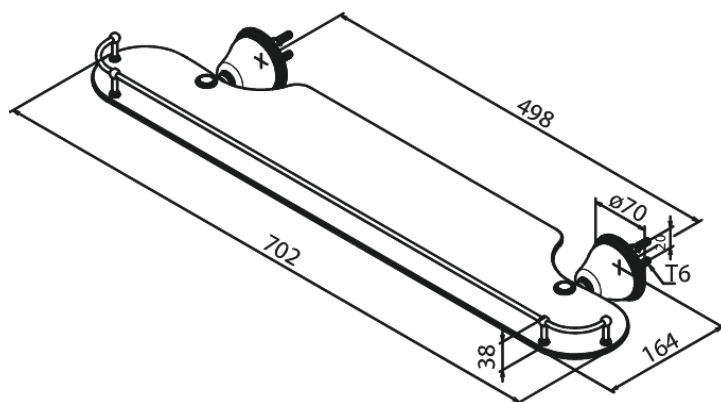

Tradition

Półka szklana

Kod: 373110000
Wykończenie: Chrom
Seria: Tradition

EAN: 5708516417866

FM Mattsson Denmark ApS
Hvidkærvej 48, 5250 Odense SV

Tel.: 508 953 956 biuro@fmmattssongroup.com

Mere information på <https://damixa.pl>