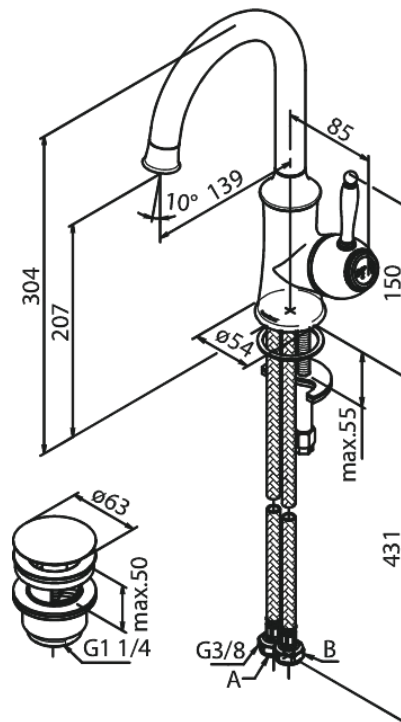

Atrybuty

FM Mattsson Denmark ApS
Hvidkærvej 48, 5250 Odense SV

Tel.: 508 953 956 biuro@fmmattssongroup.com

Mere information på <https://damixa.pl>

damixa