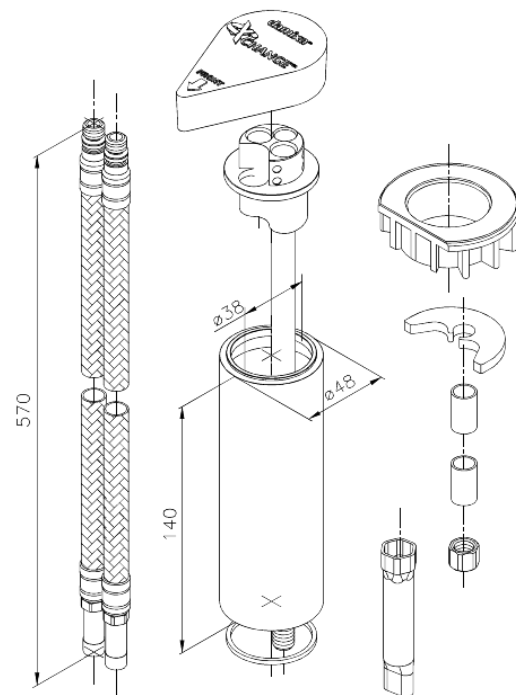

Merkur (old)

Tuleja podwyższająca do baterii umywalkowej

Kod: 484090000
Wykończenie: Chrom
Seria: Merkur (old)

EAN: 5708516723974

Atrybuty

FM Mattsson Denmark ApS
Hvidkærvej 48, 5250 Odense SV

Tel.: 508 953 956 biuro@fmmattssongroup.com