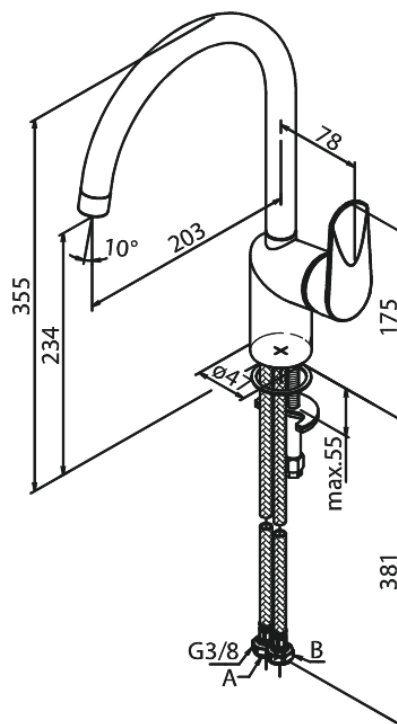

Atrybuty

FM Mattsson Denmark ApS
Hvidkærvej 48, 5250 Odense SV

Tel.: 508 953 956 biuro@fmmattssongroup.com

Mere information på <https://damixa.pl>

damixa