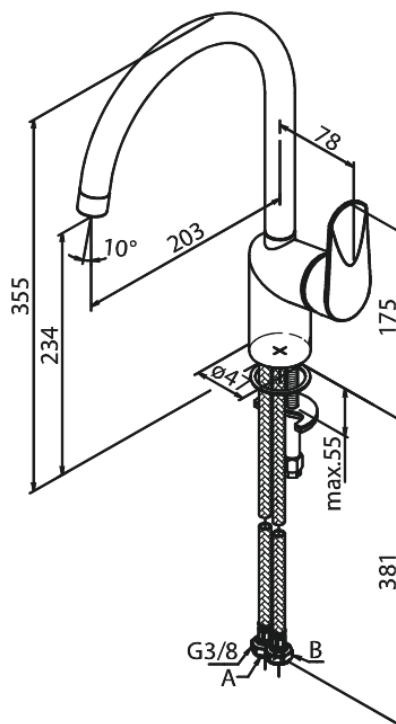

Atrybuty

FM Mattsson Denmark ApS
Hvidkærvej 48, 5250 Odense SV

Tel.: 508 953 956 biuro@fmmattssongroup.com

Mere information på <https://damixa.pl>

damixa