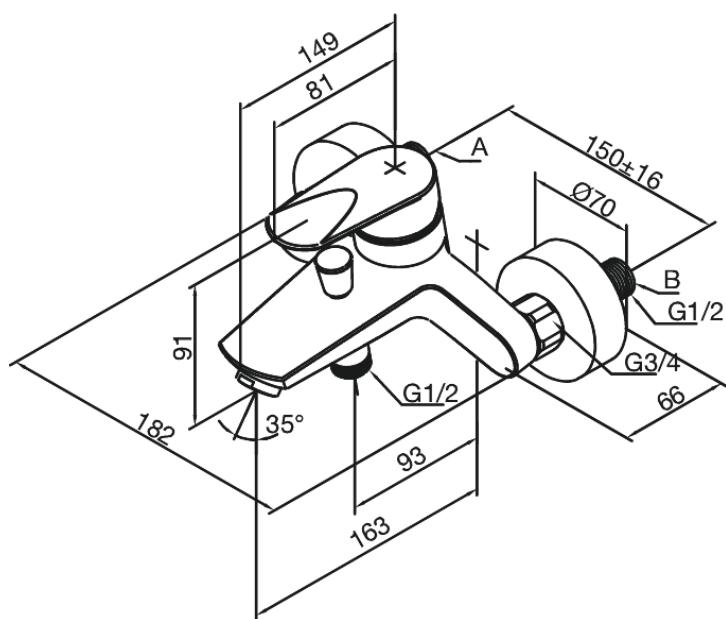

Atrybuty

FM Mattsson Denmark ApS
Hvidkærvej 48, 5250 Odense SV

Tel.: 508 953 956 biuro@fmmattssongroup.com

Mere information på <https://damixa.pl>

damixa