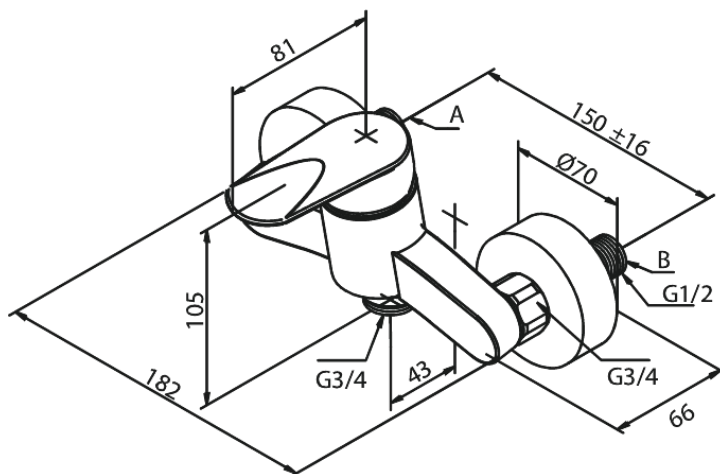

Atrybuty

FM Mattsson Denmark ApS
Hvidkærvej 48, 5250 Odense SV

Tel.: 508 953 956 biuro@fmmattsongroup.com

Mere information på <https://damixa.pl>

damixa