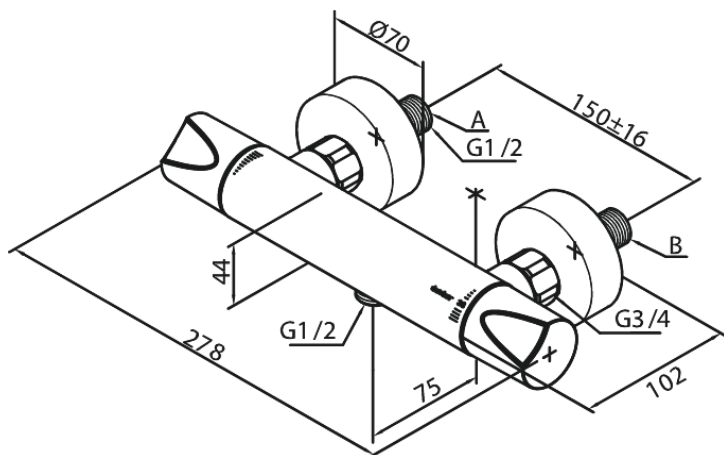

Atrybuty

FM Mattsson Denmark ApS
Hvidkærvej 48, 5250 Odense SV

Tel.: 508 953 956 biuro@fmmattsongroup.com

Mere information på <https://damixa.pl>

damixa