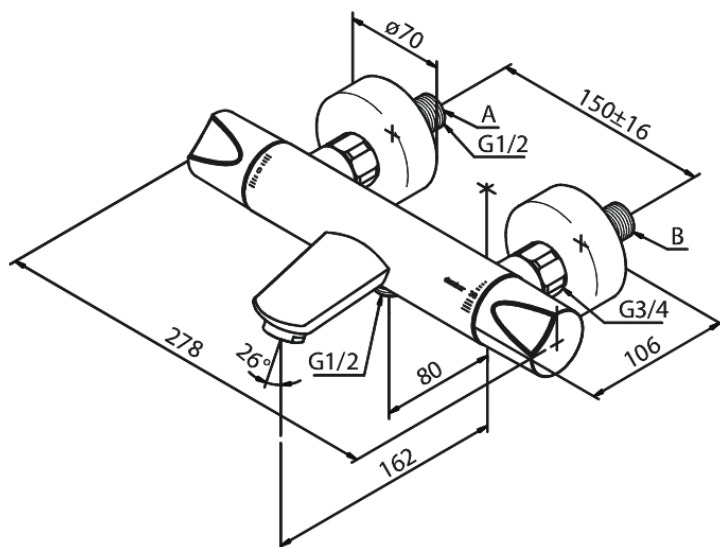

Atrybuty

FM Mattsson Denmark ApS
Hvidkærvej 48, 5250 Odense SV

Tel.: 508 953 956 biuro@fmmattssongroup.com

Mere information på <https://damixa.pl>

damixa