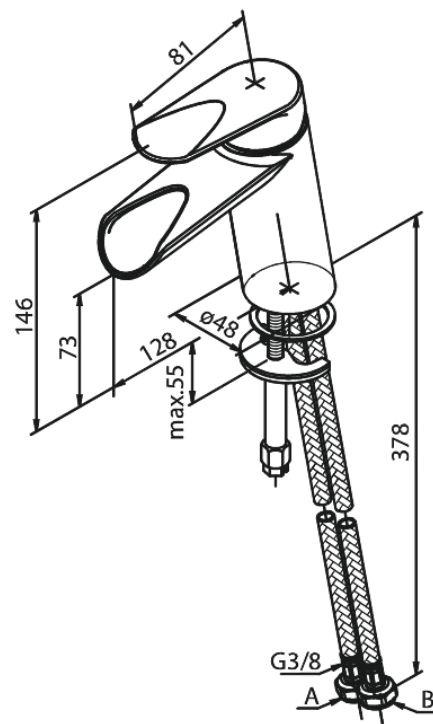

Atrybuty

FM Mattsson Denmark ApS
Hvidkærvej 48, 5250 Odense SV

Tel.: 508 953 956 biuro@fmmattsongroup.com

Mere information på <https://damixa.pl>

damixa