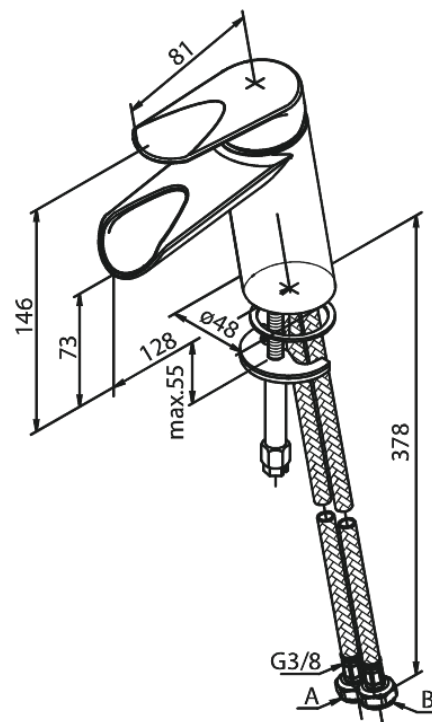

Atrybuty

FM Mattsson Denmark ApS
Hvidkærvej 48, 5250 Odense SV

Tel.: 508 953 956 biuro@fmmattsongroup.com

Mere information på <https://damixa.pl>

damixa