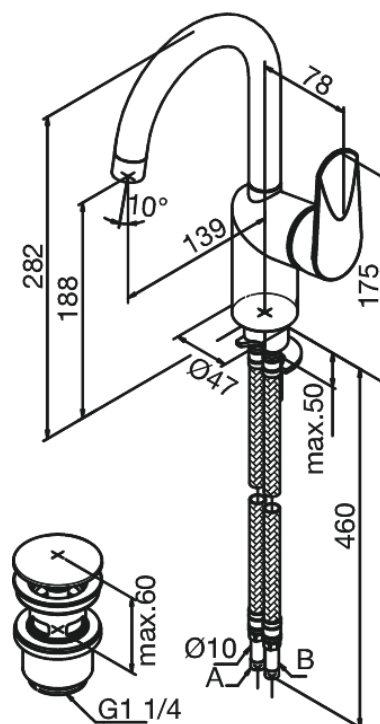

Atrybuty

FM Mattsson Denmark ApS
Hvidkærvej 48, 5250 Odense SV

Tel.: 508 953 956 biuro@fmmattssongroup.com

Mere information på <https://damixa.pl>

damixa