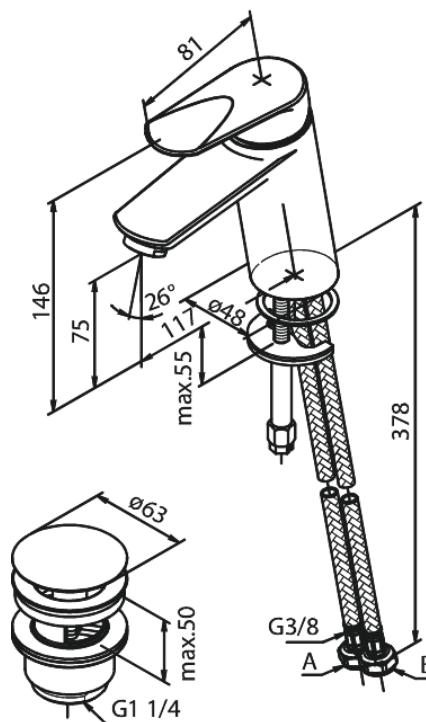

Atrybuty

FM Mattsson Denmark ApS
Hvidkærvej 48, 5250 Odense SV

Tel.: 508 953 956 biuro@fmmattssongroup.com

Mere information på <https://damixa.pl>

damixa