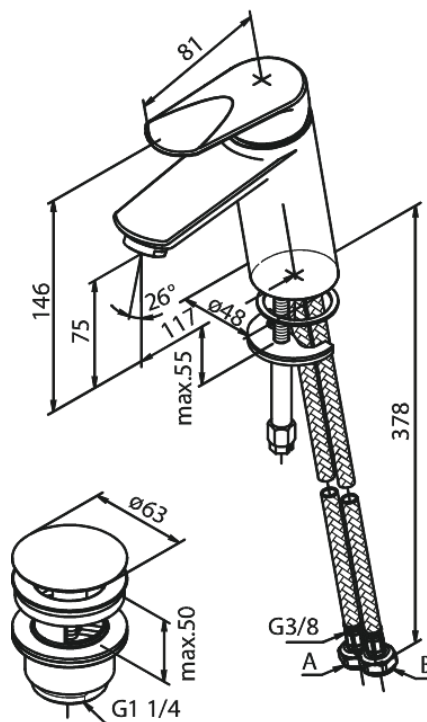

Atrybuty

FM Mattsson Denmark ApS
Hvidkærvej 48, 5250 Odense SV

Tel.: 508 953 956 biuro@fmmattssongroup.com

Mere information på <https://damixa.pl>

damixa