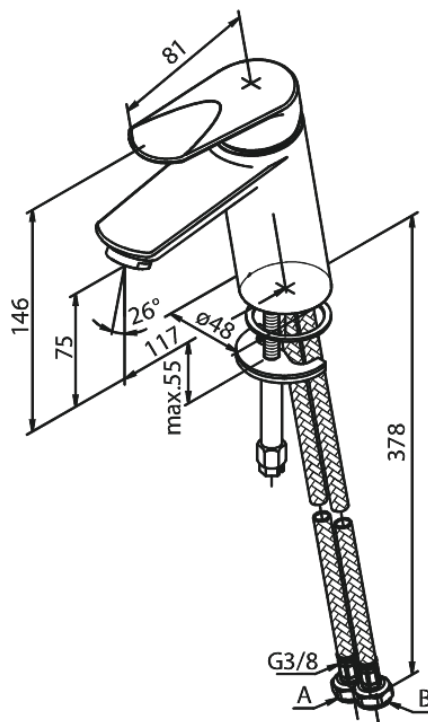

Atrybuty

FM Mattsson Denmark ApS
Hvidkærvej 48, 5250 Odense SV

Tel.: 508 953 956 biuro@fmmattssongroup.com

Mere information på <https://damixa.pl>

damixa