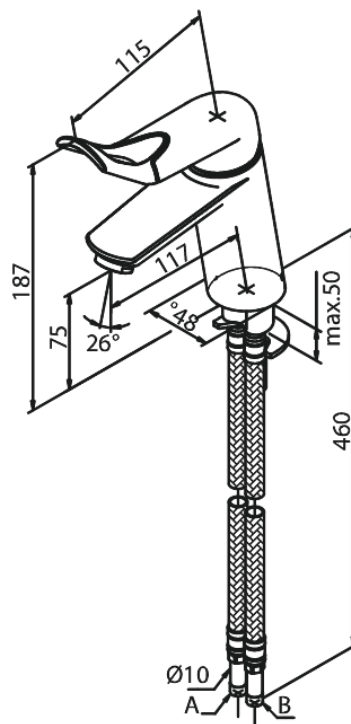

Atrybuty

FM Mattsson Denmark ApS
Hvidkærvej 48, 5250 Odense SV

Tel.: 508 953 956 biuro@fmmattssongroup.com

Mere information på <https://damixa.pl>

damixa