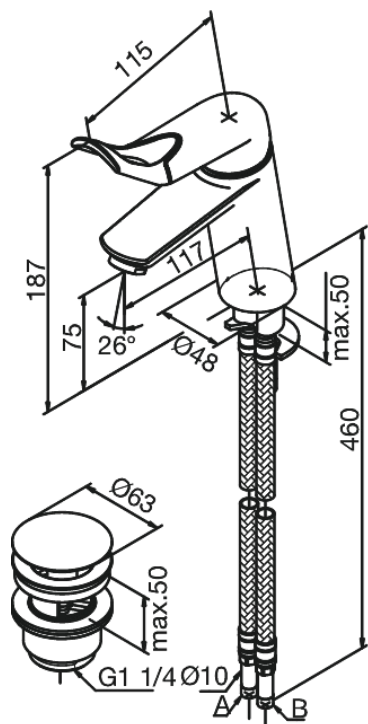

Atrybuty

FM Mattsson Denmark ApS
Hvidkærvej 48, 5250 Odense SV

Tel.: 508 953 956 biuro@fmmattssongroup.com

Mere information på <https://damixa.pl>

damixa