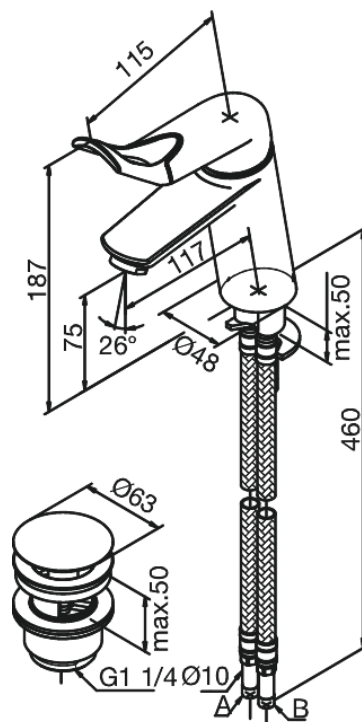

Atrybuty

FM Mattsson Denmark ApS
Hvidkærvej 48, 5250 Odense SV

Tel.: 508 953 956 biuro@fmmattssongroup.com

Mere information på <https://damixa.pl>

damixa