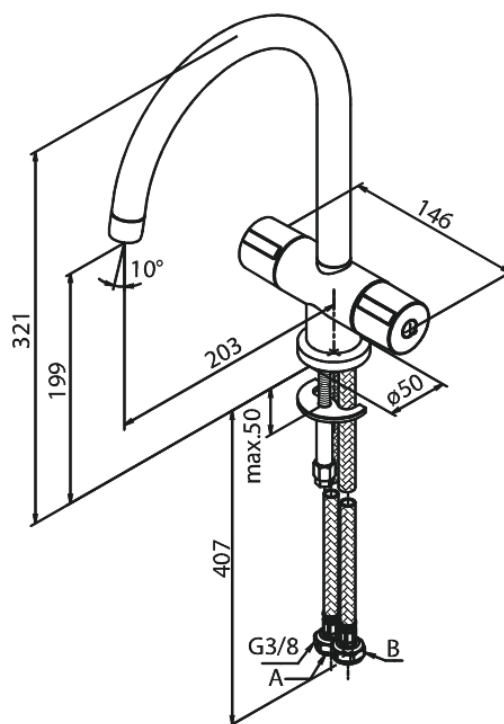

Atrybuty

FM Mattsson Denmark ApS
Hvidkærvej 48, 5250 Odense SV

Tel.: 508 953 956 biuro@fmmattssongroup.com

Mere information på <https://damixa.pl>

damixa