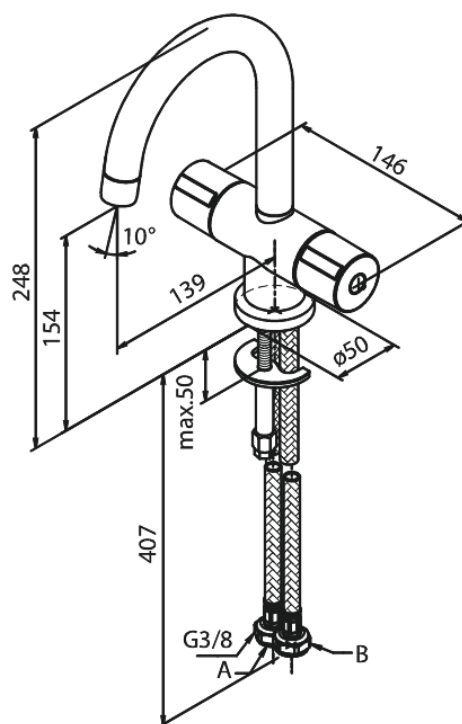

Atrybuty

FM Mattsson Denmark ApS
Hvidkærvej 48, 5250 Odense SV

Tel.: 508 953 956 biuro@fmmattssongroup.com

Mere information på <https://damixa.pl>

damixa