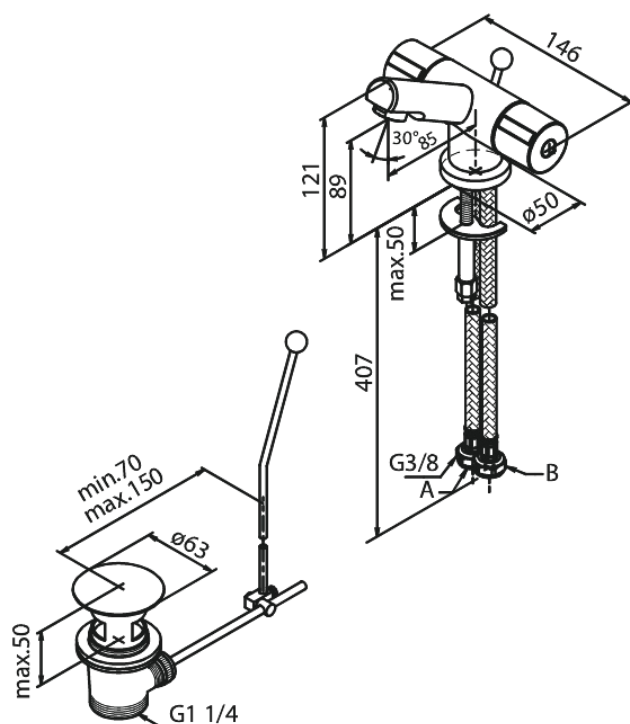

Atrybuty

FM Mattsson Denmark ApS
Hvidkærvej 48, 5250 Odense SV

Tel.: 508 953 956 biuro@fmmattssongroup.com

Mere information på <https://damixa.pl>

damixa