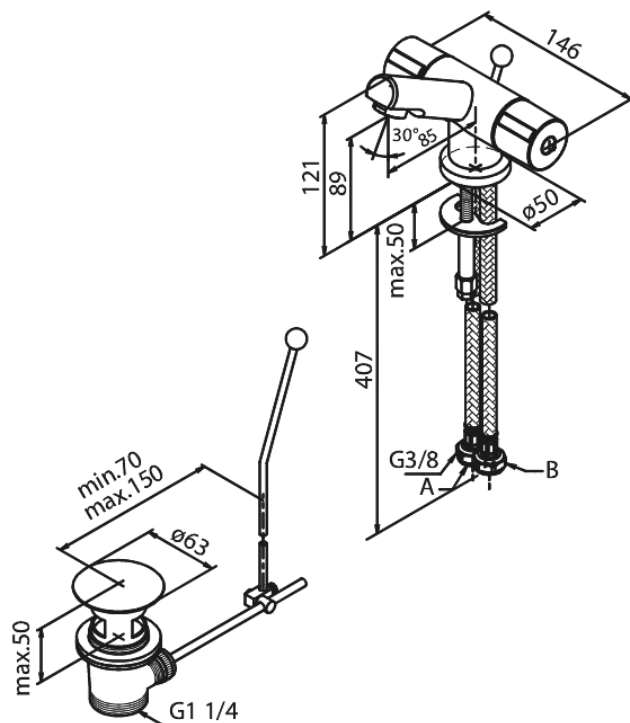

Atrybuty

FM Mattsson Denmark ApS
Hvidkærvej 48, 5250 Odense SV

Tel.: 508 953 956 biuro@fmmattssongroup.com

Mere information på <https://damixa.pl>

damixa