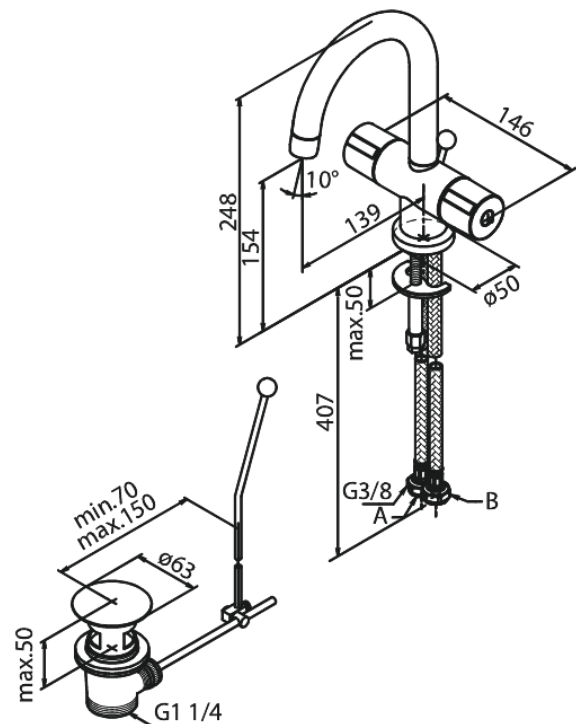

Atrybuty

FM Mattsson Denmark ApS
Hvidkærvej 48, 5250 Odense SV

Tel.: 508 953 956 biuro@fmmattsongroup.com

Mere information på <https://damixa.pl>

damixa