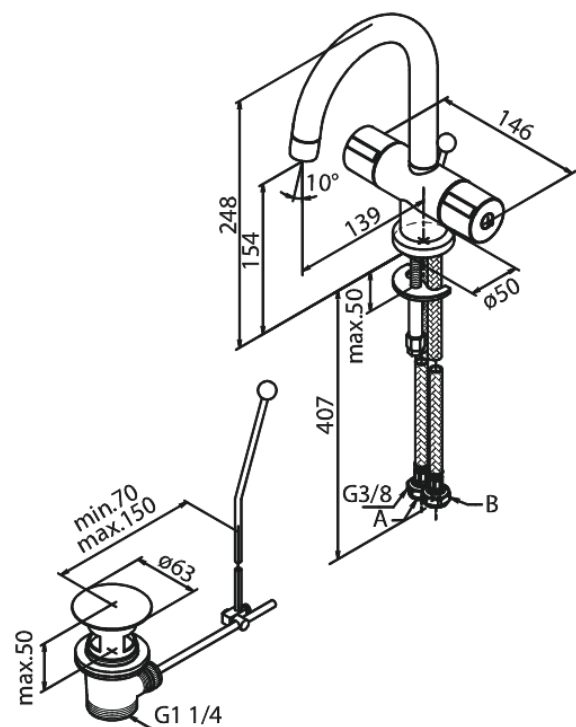

Atrybuty

FM Mattsson Denmark ApS
Hvidkærvej 48, 5250 Odense SV

Tel.: 508 953 956 biuro@fmmattsongroup.com

Mere information på <https://damixa.pl>

damixa