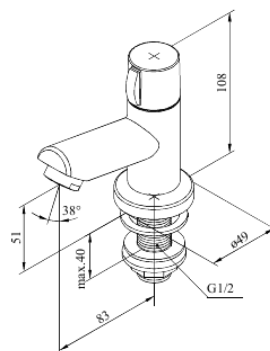

Titan

Bateria jednodrożna

Kod: 628300000
Wykończenie: Chrom
Seria: Titan

EAN: 5708516560920

Opis produktu:

Jednouchwytowa
Główce ceramiczne

FM Mattsson Denmark ApS
Hvidkærvej 48, 5250 Odense SV

Tel.: 508 953 956 biuro@fmmattssongroup.com