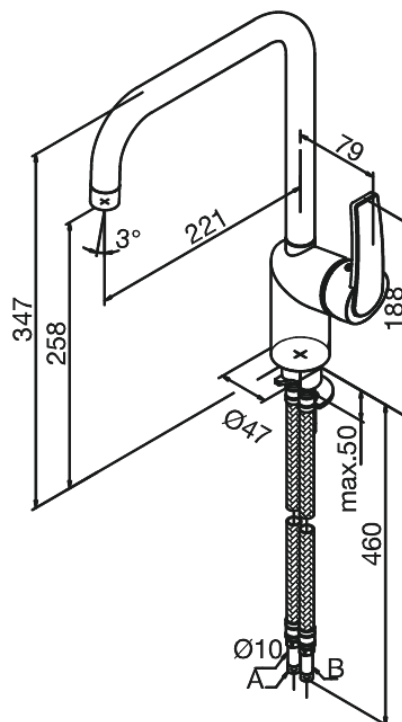

FM Mattsson Denmark ApS
Hvidkærvej 48, 5250 Odense SV

Tel.: 508 953 956 biuro@fmmattssongroup.com

Mere information på <https://damixa.pl>

damixa